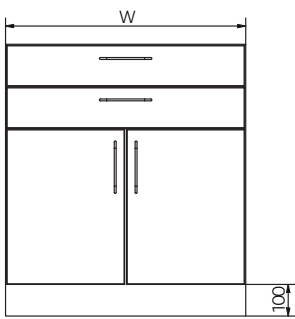

Sample Combination Cabinets

DIMENSIONS		
WIDTH (W)	HEIGHT (H)	DEPTH (D)
900	760	470
1000	860	500
1200		600
		670