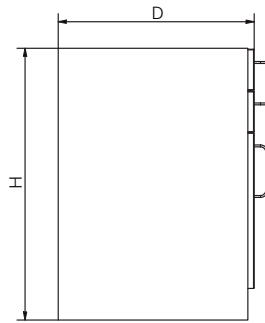

Sample Combination Cabinets

DIMENSIONS		
WIDTH (W)	HEIGHT (H)	DEPTH (D)
900	760	470
1000	860	500
1200		600
		670