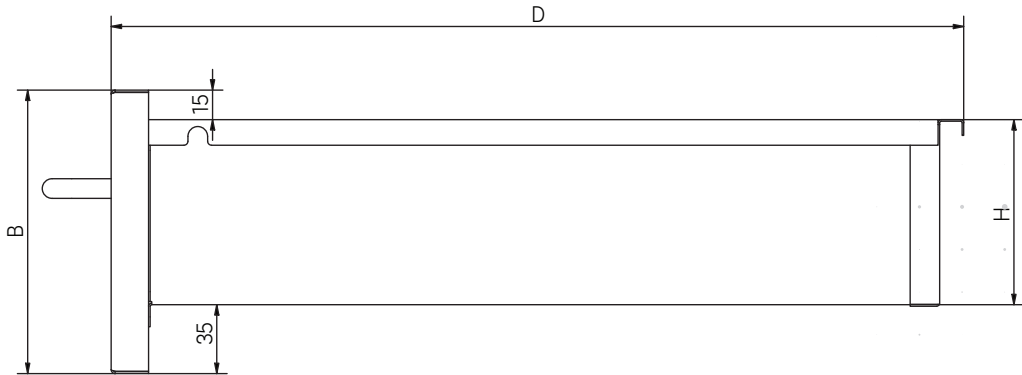

Tall Cabinets

DIMENSIONS		
WIDTH (W)	HEIGHT (H)	DEPTH (D)
375		470
400	1750	500
458		570
500	2100	600
600		670
650		

DIMENSIONS		
WIDTH (W)	HEIGHT (H)	DEPTH (D)
700		470
750	1750	500
800		570
900	2100	600
1000		670

### Base Cabinets With Drawer

DIMENSIONS		
WIDTH (W)	HEIGHT (H)	DEPTH (D)
300	750	470
400	850	570
500	950	670
600	1000	

### Sample Combination Cabinets

DIMENSIONS		
WIDTH (W)	HEIGHT (H)	DEPTH (D)
900	760	470
1000	860	500
1200		600
		670

Refrigerator Module

DIMENSIONS		
HEIGHT (H)	WIDTH (W)	DEPTH (D)
2100	600	570
	657	600
		670

Drawer Dimensions

DRAWER DIMENSIONS				
A	B	H	W	D
300	80	30	250	300
450	100	50	400	400
500	120	70	450	500
600	160	110	550	600
700	200	150	650	650
	240	190		
	280	230		
	300	250		