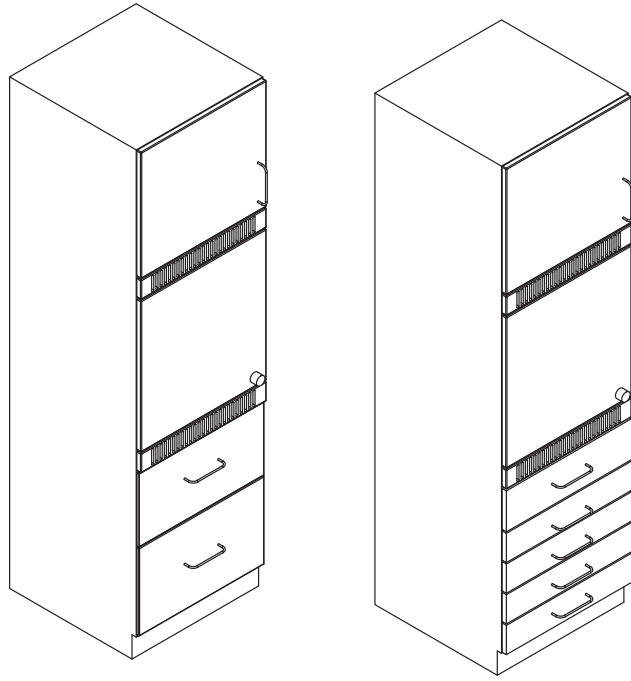

Tall Cabinets

DIMENSIONS		
WIDTH (W)	HEIGHT (H)	DEPTH (D)
375		470
400	1750	500
458		570
500	2100	600
600		670
650		

DIMENSIONS		
WIDTH (W)	HEIGHT (H)	DEPTH (D)
700		470
750	1750	500
800		570
900	2100	600
1000		670

### Base Cabinets With Drawer

DIMENSIONS		
WIDTH (W)	HEIGHT (H)	DEPTH (D)
300	750	470
400	850	570
500	950	670
600	1000	

### Sample Combination Cabinets

DIMENSIONS		
WIDTH (W)	HEIGHT (H)	DEPTH (D)
900	760	470
1000	860	500
1200		600
		670

Refrigerator Module

DIMENSIONS		
HEIGHT (H)	WIDTH (W)	DEPTH (D)
2100	600	570
	657	600
		670

Drawer Dimensions

DRAWER DIMENSIONS				
A	B	H	W	D
300	80	30	250	300
450	100	50	400	400
500	120	70	450	500
600	160	110	550	600
700	200	150	650	650
	240	190		
	280	230		
	300	250		