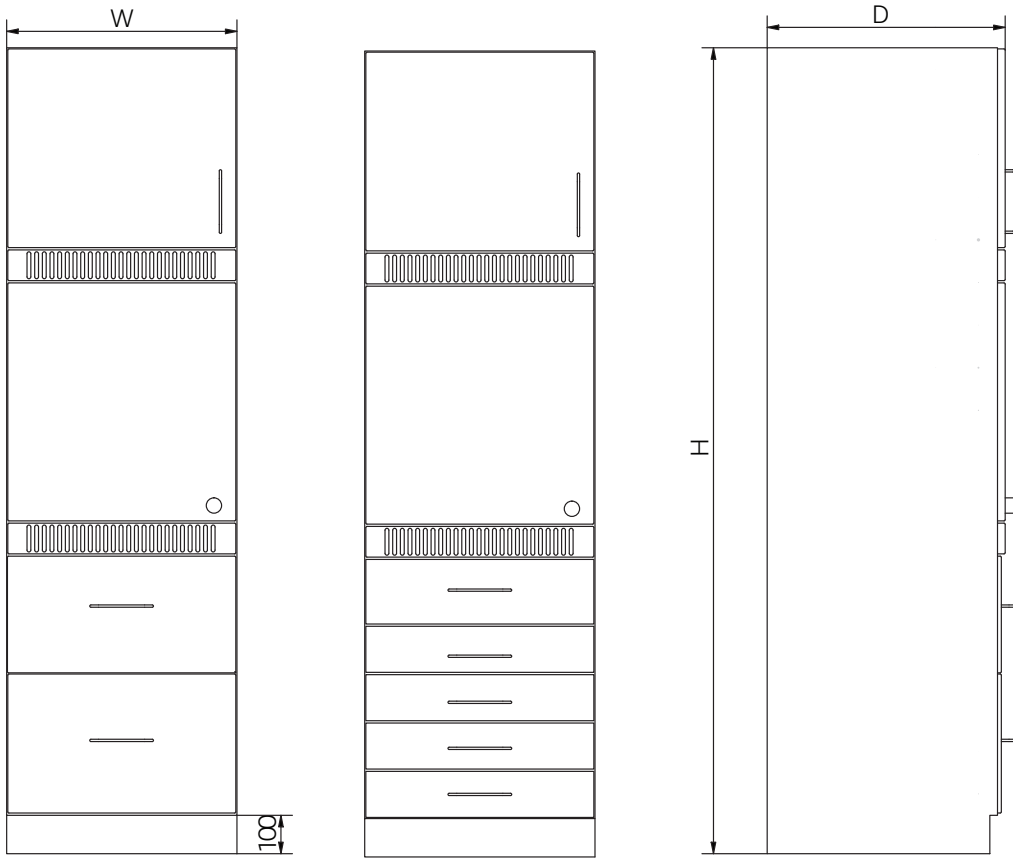

Refrigerator Module

DIMENSIONS		
HEIGHT (H)	WIDTH (W)	DEPTH (D)
2100	600	570
	657	600
		670