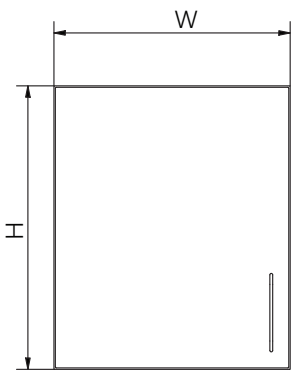

Upper Cabinets

DIMENSIONS		
WIDTH (W)	HEIGHT (H)	DEPTH (D)
358	450	280
400	500	340
450	550	380
458	600	
500	650	
600	700	
658	750	

DIMENSIONS		
WIDTH (W)	HEIGHT (H)	DEPTH (D)
700	450	280
800	500	340
900	550	380
1000	600	
1200	650	
	700	
	750	

Base Cabinets

DIMENSIONS		
WIDTH (W)	HEIGHT (H)	DEPTH (D)
350	610	470
400	710	500
450	760	570
500	860	600
550		670
600		

DIMENSIONS		
WIDTH (W)	HEIGHT (H)	DEPTH (D)
800	610	470
900	710	500
1000	760	570
1200	860	600
		670

Tall Cabinets

DIMENSIONS		
WIDTH (W)	HEIGHT (H)	DEPTH (D)
375		470
400	1750	500
458		570
500	2100	600
600		670
650		

DIMENSIONS		
WIDTH (W)	HEIGHT (H)	DEPTH (D)
700		470
750	1750	500
800		570
900	2100	600
1000		670

Drawer Dimensions

DRAWER DIMENSIONS				
A	B	H	W	D
300	80	30	250	300
450	100	50	400	400
500	120	70	450	500
600	160	110	550	600
700	200	150	650	650
	240	190		
	280	230		
	300	250		