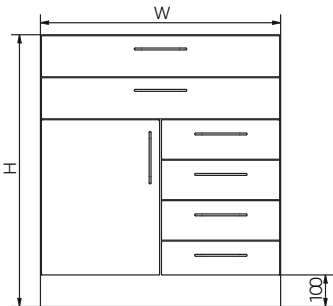

Sample Combination Cabinets

DIMENSIONS		
WIDTH (W)	HEIGHT (H)	DEPTH (D)
900	760	470
1000	860	500
1200		600
		670