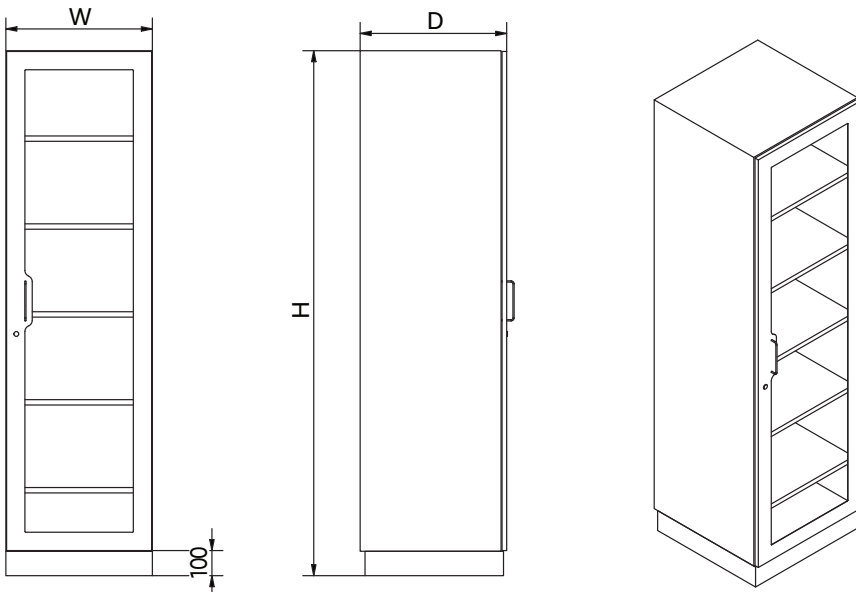

Upper Cabinets

DIMENSIONS		
WIDTH (W)	HEIGHT (H)	DEPTH (D)
358	450	280
400	500	340
450	550	380
458	600	
500	650	
600	700	
658	750	

DIMENSIONS		
WIDTH (W)	HEIGHT (H)	DEPTH (D)
700	450	280
800	500	340
900	550	380
1000	600	
1200	650	
	700	
	750	

Base Cabinets

DIMENSIONS		
WIDTH (W)	HEIGHT (H)	DEPTH (D)
350	610	470
400	710	500
450	760	570
500	860	600
550		670
600		

DIMENSIONS		
WIDTH (W)	HEIGHT (H)	DEPTH (D)
800	610	470
900	710	500
1000	760	570
1200	860	600
		670

Tall Cabinets

DIMENSIONS		
WIDTH (W)	HEIGHT (H)	DEPTH (D)
375		470
400	1750	500
458		570
500	2100	600
600		670
650		

DIMENSIONS		
WIDTH (W)	HEIGHT (H)	DEPTH (D)
700		470
750	1750	500
800		570
900	2100	600
1000		670

### Base Cabinets With Drawer

DIMENSIONS		
WIDTH (W)	HEIGHT (H)	DEPTH (D)
300	750	470
400	850	570
500	950	670
600	1000	