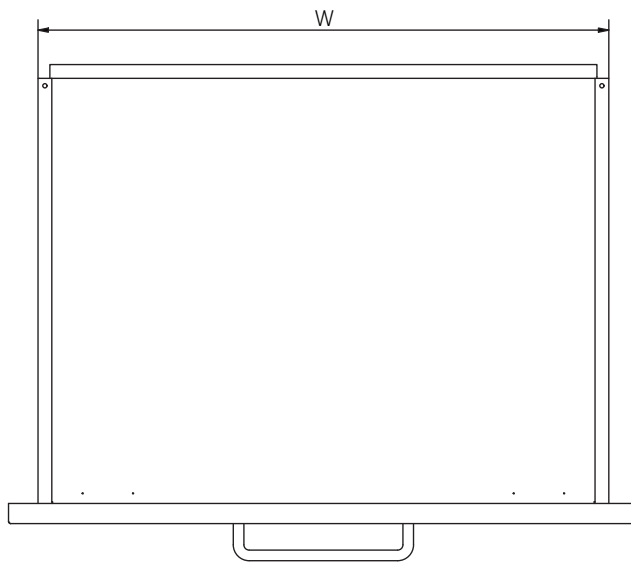

Base Cabinets

DIMENSIONS		
WIDTH (W)	HEIGHT (H)	DEPTH (D)
350	610	470
400	710	500
450	760	570
500	860	600
550		670
600		

DIMENSIONS		
WIDTH (W)	HEIGHT (H)	DEPTH (D)
800	610	470
900	710	500
1000	760	570
1200	860	600
		670

Tall Cabinets

DIMENSIONS		
WIDTH (W)	HEIGHT (H)	DEPTH (D)
375		470
400	1750	500
458		570
500	2100	600
600		670
650		

DIMENSIONS		
WIDTH (W)	HEIGHT (H)	DEPTH (D)
700		470
750	1750	500
800		570
900	2100	600
1000		670

### Sample Combination Cabinets

DIMENSIONS		
WIDTH (W)	HEIGHT (H)	DEPTH (D)
900	760	470
1000	860	500
1200		600
		670

Refrigerator Module

DIMENSIONS		
HEIGHT (H)	WIDTH (W)	DEPTH (D)
2100	600	570
	657	600
		670

Drawer Dimensions

DRAWER DIMENSIONS				
A	B	H	W	D
300	80	30	250	300
450	100	50	400	400
500	120	70	450	500
600	160	110	550	600
700	200	150	650	650
	240	190		
	280	230		
	300	250		