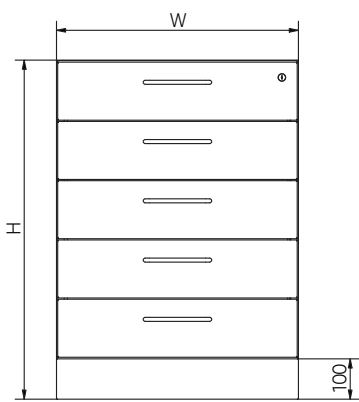

Upper Cabinets

DIMENSIONS		
WIDTH (W)	HEIGHT (H)	DEPTH (D)
358	450	280
400	500	340
450	550	380
458	600	
500	650	
600	700	
658	750	

DIMENSIONS		
WIDTH (W)	HEIGHT (H)	DEPTH (D)
700	450	280
800	500	340
900	550	380
1000	600	
1200	650	
	700	
	750	

Base Cabinets

DIMENSIONS		
WIDTH (W)	HEIGHT (H)	DEPTH (D)
350	610	470
400	710	500
450	760	570
500	860	600
550		670
600		

DIMENSIONS		
WIDTH (W)	HEIGHT (H)	DEPTH (D)
800	610	470
900	710	500
1000	760	570
1200	860	600
		670

Tall Cabinets

DIMENSIONS		
WIDTH (W)	HEIGHT (H)	DEPTH (D)
375		470
400	1750	500
458		570
500	2100	600
600		670
650		

DIMENSIONS		
WIDTH (W)	HEIGHT (H)	DEPTH (D)
700		470
750	1750	500
800		570
900	2100	600
1000		670

### Base Cabinets With Drawer

DIMENSIONS		
WIDTH (W)	HEIGHT (H)	DEPTH (D)
300	750	470
400	850	570
500	950	670
600	1000	