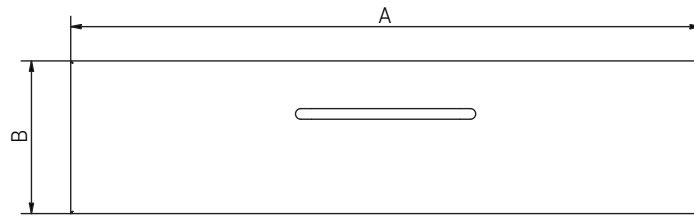

Drawer Dimensions

DRAWER DIMENSIONS				
A	B	H	W	D
300	80	30	250	300
450	100	50	400	400
500	120	70	450	500
600	160	110	550	600
700	200	150	650	650
	240	190		
	280	230		
	300	250