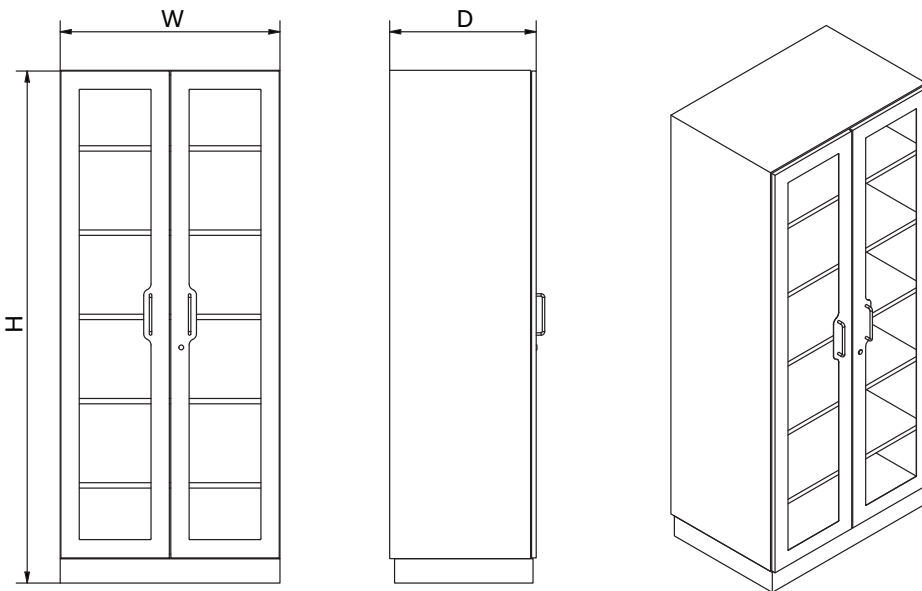

Upper Cabinets

DIMENSIONS		
WIDTH (W)	HEIGHT (H)	DEPTH (D)
358	450	280
400	500	340
450	550	380
458	600	
500	650	
600	700	
658	750	

DIMENSIONS		
WIDTH (W)	HEIGHT (H)	DEPTH (D)
700	450	280
800	500	340
900	550	380
1000	600	
1200	650	
	700	
	750	

Base Cabinets

DIMENSIONS		
WIDTH (W)	HEIGHT (H)	DEPTH (D)
350	610	470
400	710	500
450	760	570
500	860	600
550		670
600		

DIMENSIONS		
WIDTH (W)	HEIGHT (H)	DEPTH (D)
800	610	470
900	710	500
1000	760	570
1200	860	600
		670

Tall Cabinets

DIMENSIONS		
WIDTH (W)	HEIGHT (H)	DEPTH (D)
375		470
400	1750	500
458		570
500	2100	600
600		670
650		

DIMENSIONS		
WIDTH (W)	HEIGHT (H)	DEPTH (D)
700		470
750	1750	500
800		570
900	2100	600
1000		670

### Base Cabinets With Drawer

DIMENSIONS		
WIDTH (W)	HEIGHT (H)	DEPTH (D)
300	750	470
400	850	570
500	950	670
600	1000	